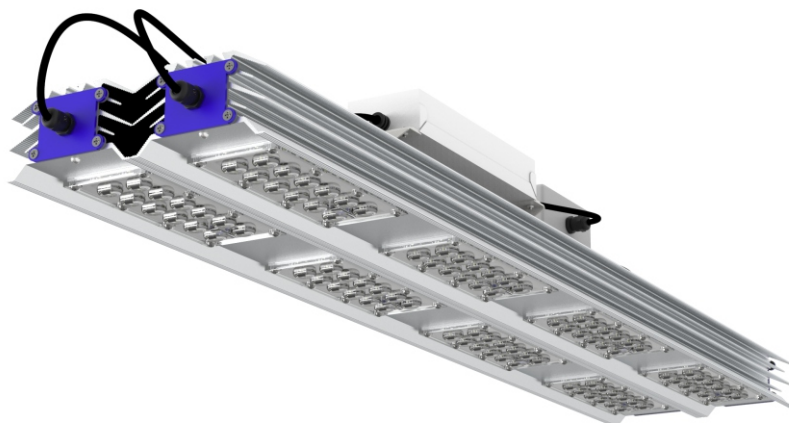

# Светодиодный светильник типа СУ СУ-2х1000