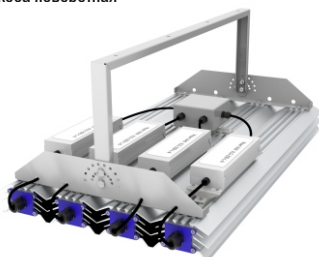

Типы креплений

1. Скоба поворотная