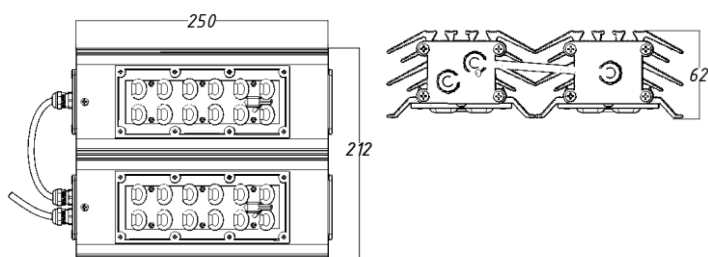

Габаритные размеры

Типы креплений