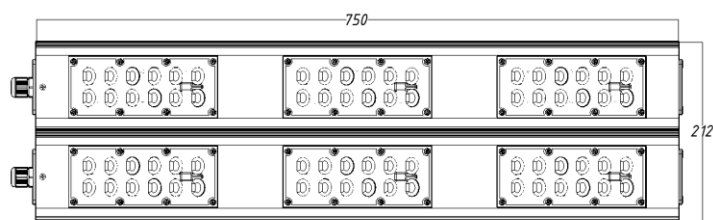

Габаритные размеры

Типы креплений