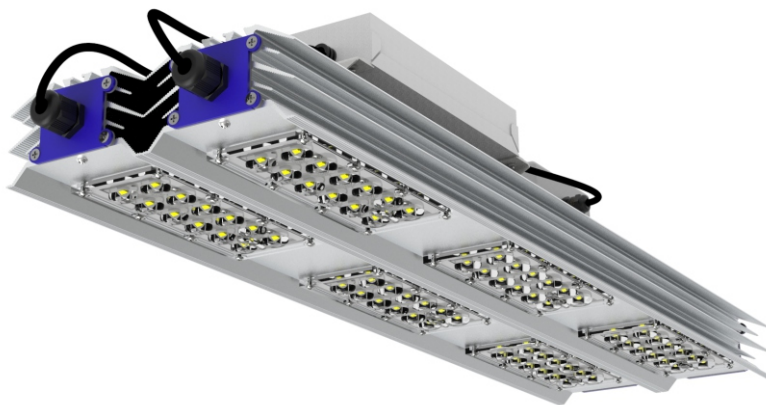

# Светодиодный светильник типа СУ СУ-2х750