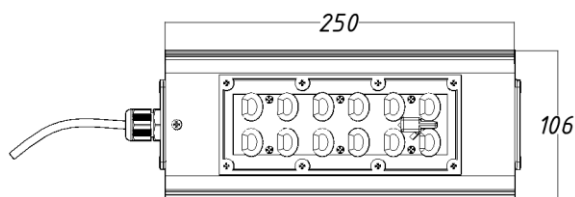

Габаритные размеры

Типы креплений