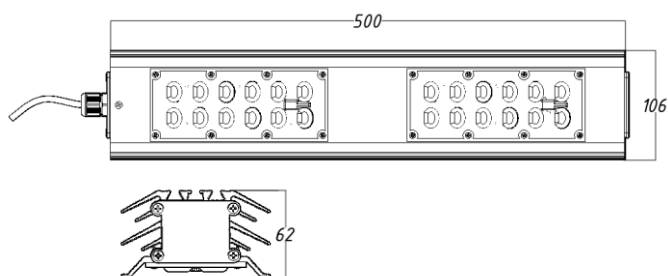

Габаритные размеры

Типы креплений