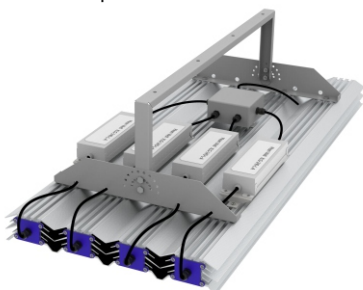

Типы креплений

1. Скоба поворотная